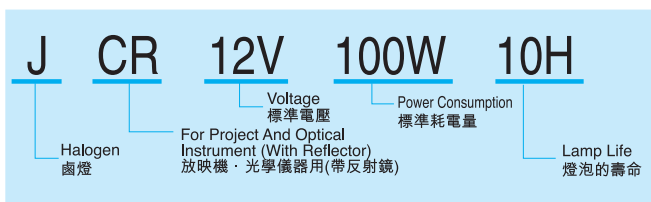

Part Number Code for Halogen lamps 鹵燈型號的說明

Halogen Lamp 鹵燈

Model 型號	Voltage 固定電壓	Reflector 反射鏡	Color temp. 色溫	Life 壽命
JCR12V30W20H	12V	dichronic 二色鏡	3000K	2,000H
JCR12V50W20H	12V	dichronic 二色鏡	3000K	2,000H
JCR12V100WH10	12V	dichronic 二色鏡	3100K	1,000H
JCR12V100W10H /IR	12V	Infrared Rays 近紅外線鏡		1,000H
JCR15V150W5H/5	15V	dichronic 二色鏡	3100K	500H
JCR15V150WB	15V	dichronic 二色鏡	3200K	500H
JCR15V150WBS	15V	Special dichronic 特殊二色鏡	4000K	500H
JCR12V100W10H/ G1/AL	12V	AL mirror 真空鍍金	3000K	1,000H
JCR15V150WS /G1/AL	15V	AL mirror 真空鍍金	3400K	50H